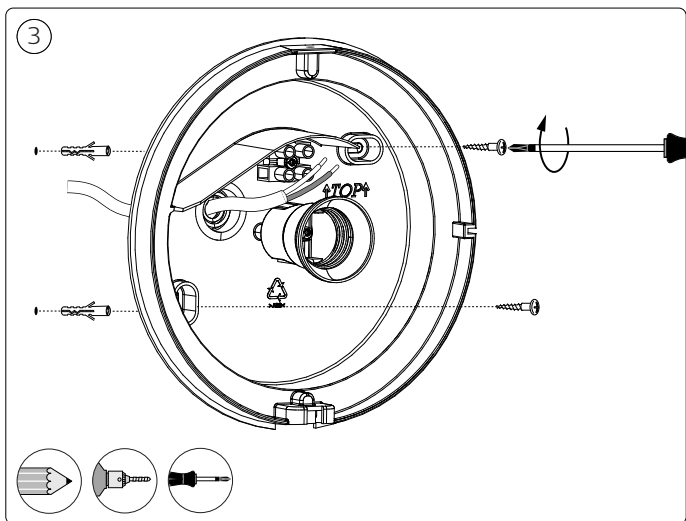

PHILIPS

17380/**/PN

User manual
Benutzerhandbuch
Notice d'emploi
Manual de usuario
Manual do usuário
Manuale d'uso

Incl.

Excl.

IPX4

3/8"

8mm

E27

MAX. 42 W

6

7

!

Signify
I.B.R.S. / C.C.R.I. Numéro 10461
5600 VB Eindhoven,
the Netherlands
☎00800-74454775

© 2020 Signify Holding
All rights reserved

www.philips.com/lighting