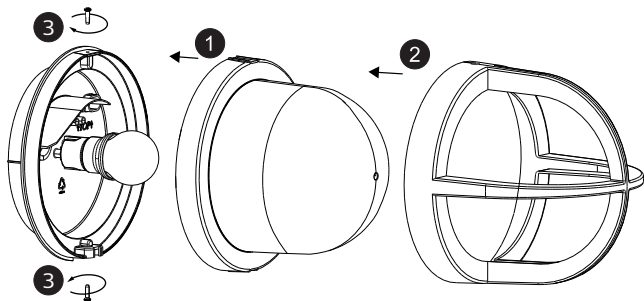

E27

MAX. 42 W

6

7

!

Signify
I.B.R.S. / C.C.R.I. Numéro 10461
5600 VB Eindhoven,
the Netherlands
☎00800-74454775

© 2020 Signify Holding
All rights reserved

www.philips.com/lighting