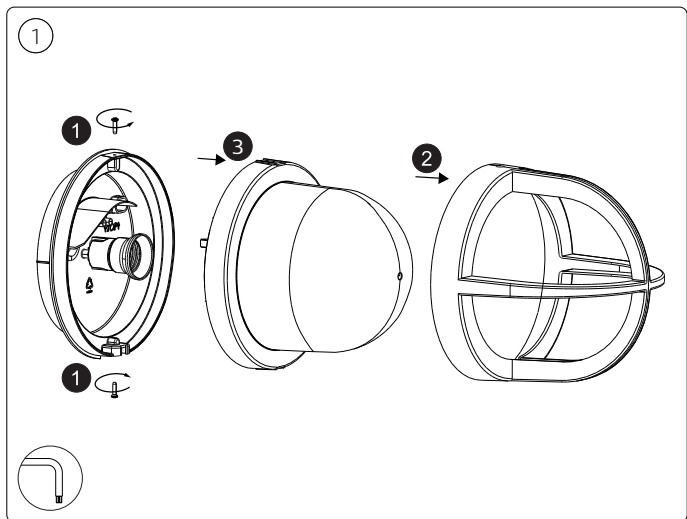

PHILIPS

17380/**/PN

User manual
Benutzerhandbuch
Notice d'emploi
Manual de usuario
Manual do usuário
Manuale d'uso

Incl.

Excl.

IPX4

3/8"

8mm

E27

MAX. 42 W

6

7

!

Signify
I.B.R.S. / C.C.R.I. Numéro 10461
5600 VB Eindhoven,
the Netherlands
☎00800-74454775

© 2020 Signify Holding
All rights reserved

www.philips.com/lighting